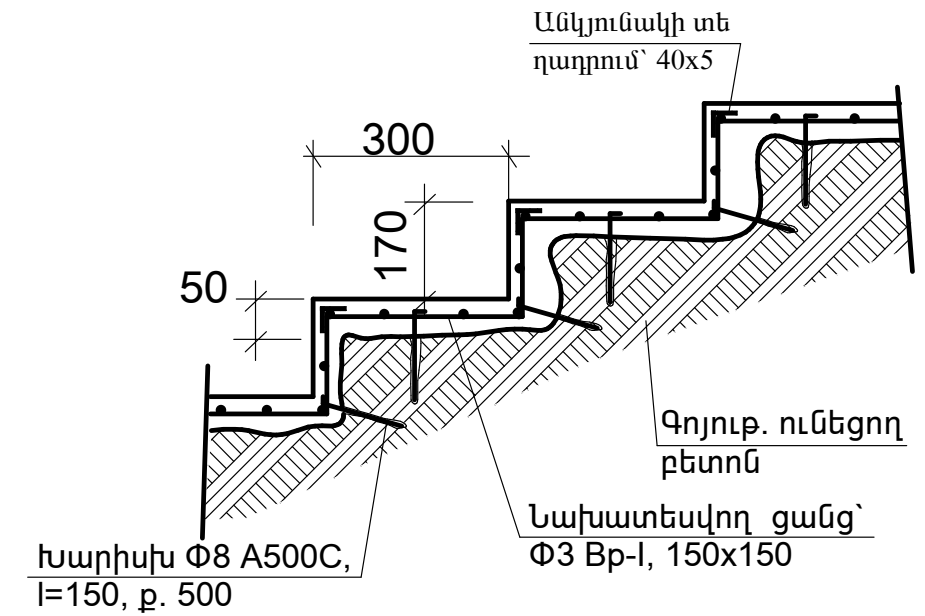

ԱՍՏԻՃԱՆՆԵՐԻ ԵՐԿԱՅՆԱԿԱՆ ԿՏՐՎԱԾՔՐ

ԱՍՏԻՃԱՆՆԵՐԻ ՓՈՎԱԾՔՐ

ՀԱՆԳՈՒՅՑ -1

ՀԱՆԳՈՒՅՑ -2

Տնօրեն	Ա. Լեվոնյան	ԵՐԵՎԱՆԻ ՔԱՂԱՔԻ ՆՈՐ ՆՈՐՔ ՎԱՐՉԱԿԱՆ ՇՐՋԱՆԻ ԼՅՈՒՔՍԵՄԲՈՒՐԳԻ 7 ՇԵՆՔԻՑ ԴԵՊՈ ԼՅՈՒՔՍԵՄԲՈՒՐԳԻ 1 ՆՐԲԱՆՑՔ 3 ՇԵՆՔ ԻՋՆՈՂ ԱՍՏԻՃԱՆՆԵՐԻ ՀԻՄՆԱՆՈՐՈՑՈՒՄ			
Նախագծեց	Ս. Զուբով	ՊԱՏՎԵՐ՝ «ԵԸ-ՊԸԱՇՁԲ-14/59-1	ՓՈՒԼ	ԹԵՐԹ	ԹԵՐԹԵՐ
Ստուգեց	Ս. Միրզոյան	ՃԱՐՏԱՐԱՊԵՏԱԾԻՆԱՐԱՐԱԿԱՆ ՄԱՍ	ԱՆ	4	5
		ԱՍՏԻՃԱՆՆԵՐԻ ՓՈՎԱԾՔՐ ԱՍՏԻՃԱՆՆԵՐԻ ԵՐԿԱՅՆԱԿԱՆ ԿՏՐՎԱԾՔՐ	«ՀԱՄԱԾԻՆՆԱԽԱԿԻԾ» ՍՊԸ		