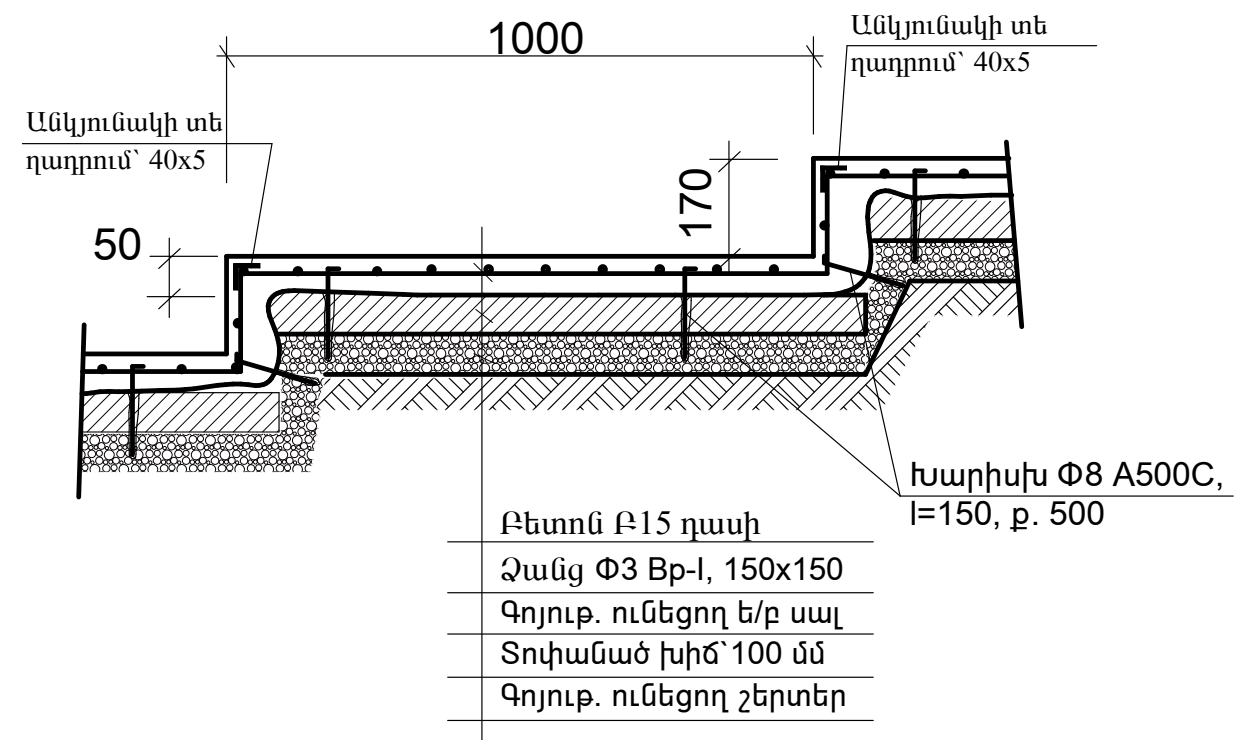

ԱՍՏԻՃԱՆՆԵՐԻ ԵՐԿԱՅՆԱԿԱՆ ԿՏՐՎԱԾՔՐ

ԱՍՏԻՃԱՆՆԵՐԻ ՓՈՎԱԾՔՐ

ՀԱՆԳՈՒՅՑ -1

ՀԱՆԳՈՒՅՑ -2

Տնօրեն	Ա. Լեվոնյան	ԵՐԵՎԱՆԻ ՔԱՂԱՔԻ ՆՈՐ ՆՈՐՔ ՎԱՐՉԱԿԱՆ ՇՐՋԱՆԻ ԼՅՈՒՔՍԵՄԲՈՒՐԳԻ 7 ՇԵՆՔԻՑ ԴԵՊՈ ԼՅՈՒՔՍԵՄԲՈՒՐԳԻ 1 ՆՐԲԱՆՑՔ 3 ՇԵՆՔ ԻՋՆՈՂ ԱՍՏԻՃԱՆՆԵՐԻ ՀԻՄՆԱՆՈՐՈՑՈՒՄ			
Նախագծեց	Ս. Զուբով	ՊԱՏՎԵՐ՝ «ԵԸ-ՊԸԱՇՁԲ-14/59-1	ՓՈՒԼ	ԹԵՐԹ	ԹԵՐԹԵՐ
Ստուգեց	Ս. Միրզոյան	ՃԱՐՏԱՐԱՊԵՏԱԾԻՆԱՐԱՐԱԿԱՆ ՄԱՍ	ԱՆ	4	5
		ԱՍՏԻՃԱՆՆԵՐԻ ՓՈՎԱԾՔՐ ԱՍՏԻՃԱՆՆԵՐԻ ԵՐԿԱՅՆԱԿԱՆ ԿՏՐՎԱԾՔՐ	«ՀԱՄԱԾԻՆՆԱԽԱԿԻԾ» ՍՊԸ		