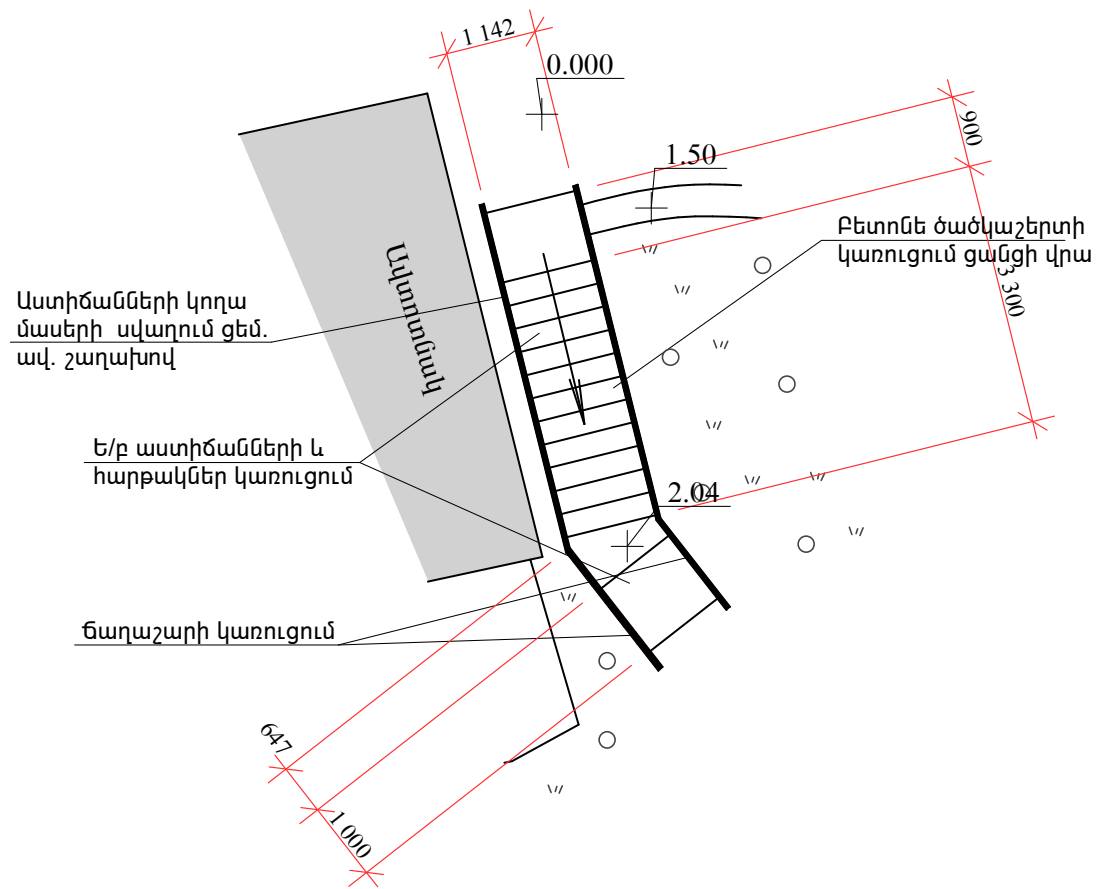

ԱՍՏԻՃԱՆՆԵՐԻ ԵՐԿԱՅՆԱԿԱՆ ԿՏՐՎԱԾՔՐ

ԱՍՏԻՃԱՆՆԵՐԻ ՓՈՎԱԾՔՐ

ՀԱՆԳՈՒՅՑ -1

ՀԱՆԳՈՒՅՑ -2

Տնօրեն	Ա. Լեվոնյան	ԵՐԵՎԱՆԻ ՔԱՂԱՔԻ ՆՈՐ ՆՈՐՔ ՎԱՐՉԱԿԱՆ ՇՐՋԱՆԻ ԼՅՈՒՔՍԵՄԲՈՒՐԳԻ 7 ՇԵՆՔԻՑ ԴԵՊՈ ԼՅՈՒՔՍԵՄԲՈՒՐԳԻ 1 ՆՐԲԱՆՑՔ 3 ՇԵՆՔ ԻՋՆՈՂ ԱՍՏԻՃԱՆՆԵՐԻ ՀԻՄՆԱՆՈՐՈՑՈՒՄ			
Նախագծեց	Ս. Զուբով	ՊԱՏՎԵՐ՝ «ԵԸ-ՊԸԱՇՁԲ-14/59-1	ՓՈՒԼ	ԹԵՐԹ	ԹԵՐԹԵՐ
Ստուգեց	Ս. Միրզոյան	ՃԱՐՏԱՐԱՊԵՏԱԾԻՆԱՐԱՐԱԿԱՆ ՄԱՍ	ԱՆ	4	5
		ԱՍՏԻՃԱՆՆԵՐԻ ՓՈՎԱԾՔՐ ԱՍՏԻՃԱՆՆԵՐԻ ԵՐԿԱՅՆԱԿԱՆ ԿՏՐՎԱԾՔՐ	«ՀԱՄԱԾԻՆՆԱԽԱԿԻԾ» ՍՊԸ		