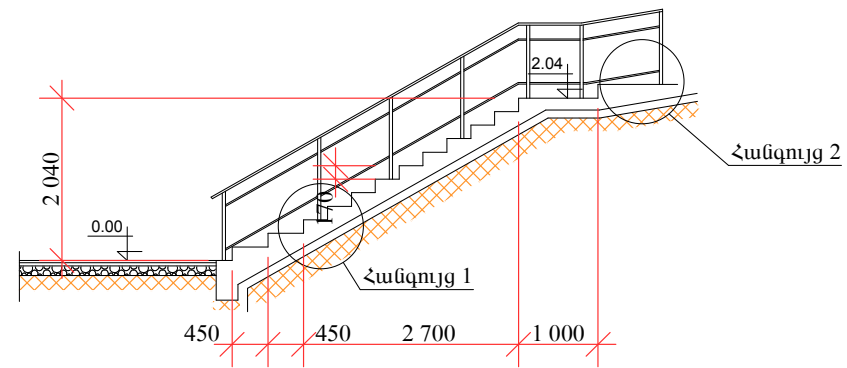

ԱՍՏԻՃԱՆՆԵՐԻ ԵՐԿԱՅՆԱԿԱՆ ԿՏՐՎԱԾՔՐ

ԱՍՏԻՃԱՆՆԵՐԻ ՓՈՎԱԾՔՐ

ՀԱՆԳՈՒՅՑ -1

ՀԱՆԳՈՒՅՑ -2

Տնօրեն	Ա. Լեվոնյան	ԵՐԵՎԱՆԻ ՔԱՂԱՔԻ ՆՈՐ ՆՈՐՔ ՎԱՐՉԱԿԱՆ ՇՐՋԱՆԻ ԼՅՈՒՔՍԵՄԲՈՒՐԳԻ 7 ՇԵՆՔԻՑ ԴԵՊՈ ԼՅՈՒՔՍԵՄԲՈՒՐԳԻ 1 ՆՐԲԱՆՑՔ 3 ՇԵՆՔ ԻՋՆՈՂ ԱՍՏԻՃԱՆՆԵՐԻ ՀԻՄՆԱՆՈՐՈՑՈՒՄ			
Նախագծեց	Ս. Զուբով	ՊԱՏՎԵՐ՝ «ԵԸ-ՊԸԱՇՁԲ-14/59-1	ՓՈՒԼ	ԹԵՐԹ	ԹԵՐԹԵՐ
Ստուգեց	Ս. Միրզոյան	ՃԱՐՏԱՐԱՊԵՏԱԾԻՆԱՐԱՐԱԿԱՆ ՄԱՍ	ԱՆ	4	5
		ԱՍՏԻՃԱՆՆԵՐԻ ՓՈՎԱԾՔՐ ԱՍՏԻՃԱՆՆԵՐԻ ԵՐԿԱՅՆԱԿԱՆ ԿՏՐՎԱԾՔՐ	«ՀԱՄԱԾԻՆՆԱԽԱԿԻԾ» ՍՊԸ		